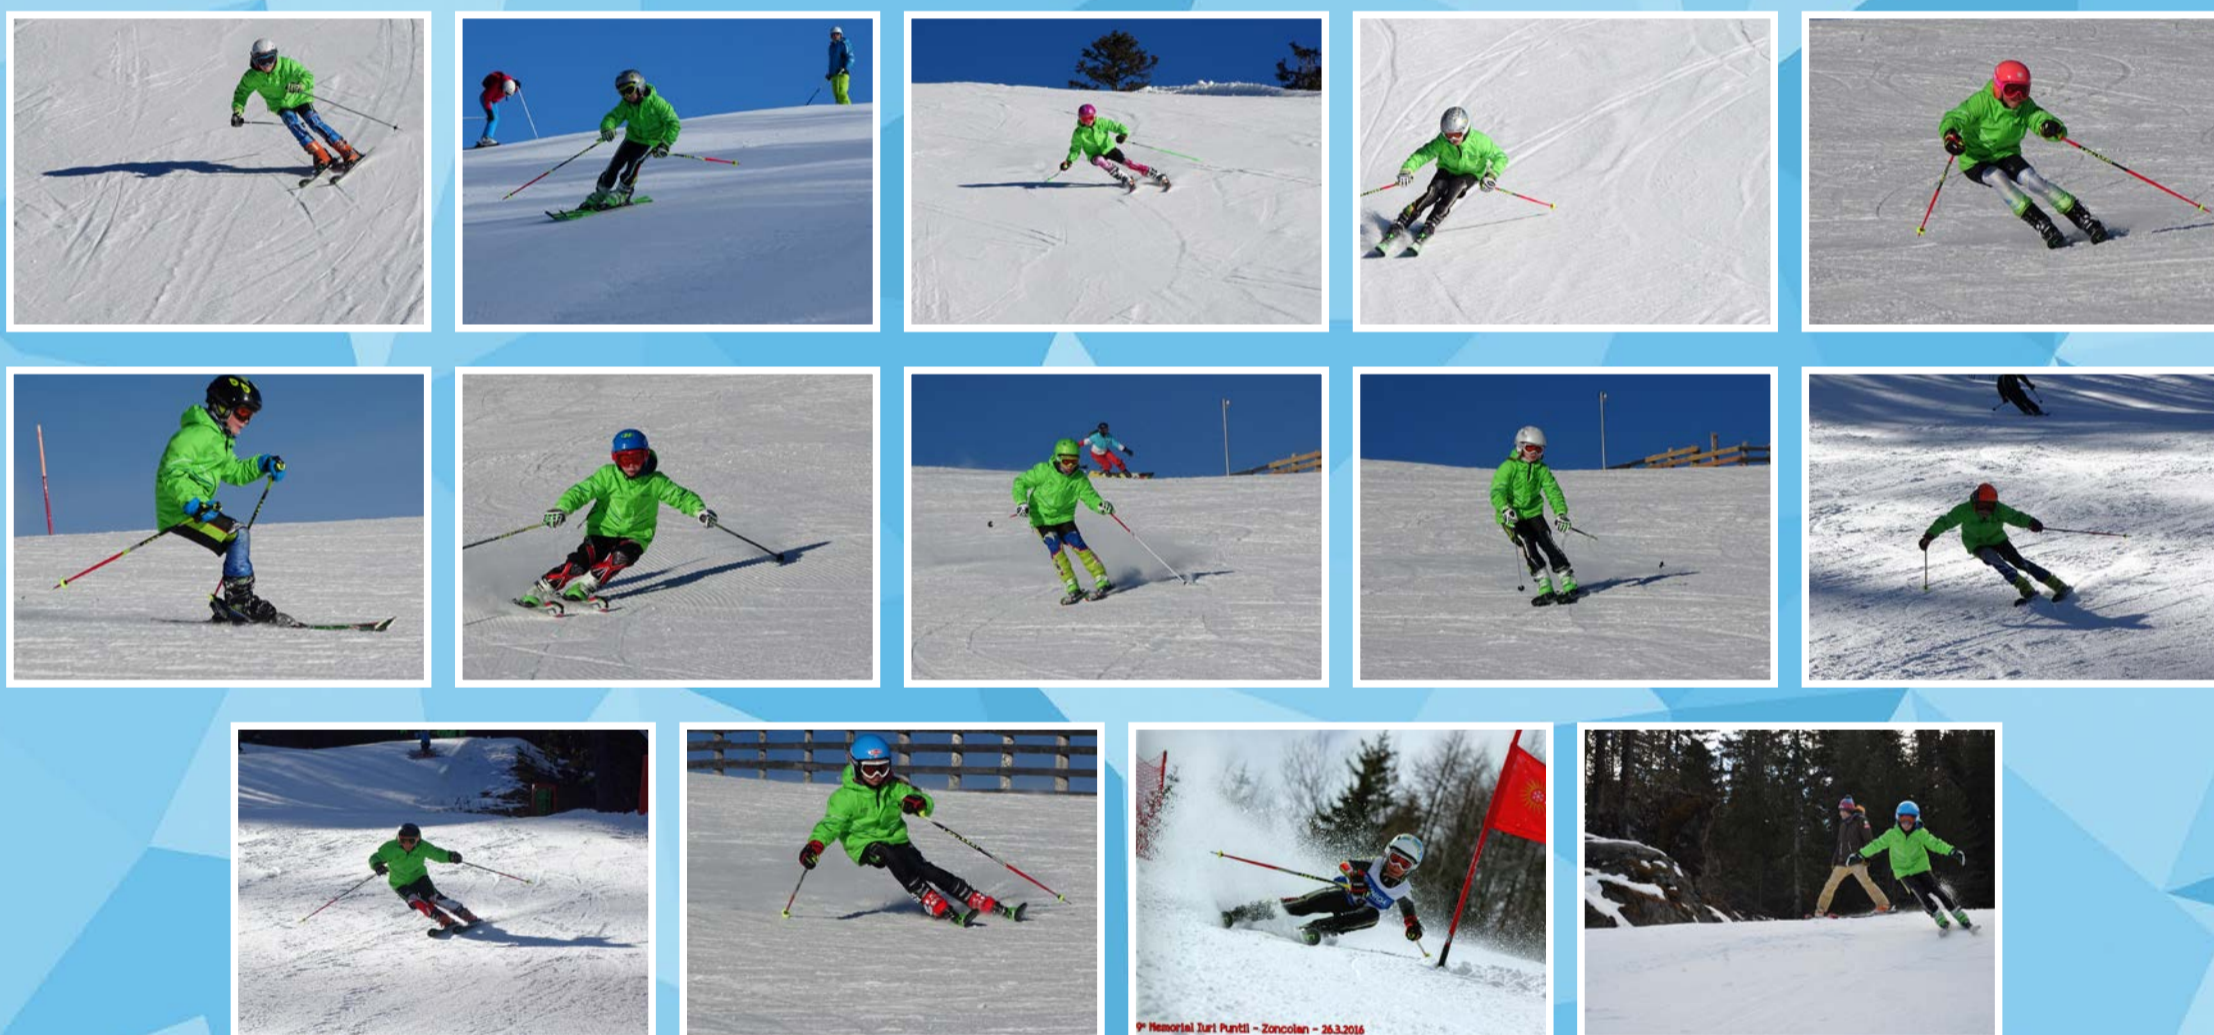

Marec 2017

KONICA MINOLTA

PO	TO	SR	ČE	PE	SO	NE
		1	2	3	4	5
6	7	8	9	10	11	12
13	14	15	16	17	18	19
20	21	22	23	24	25	26
27	28	29	30	31